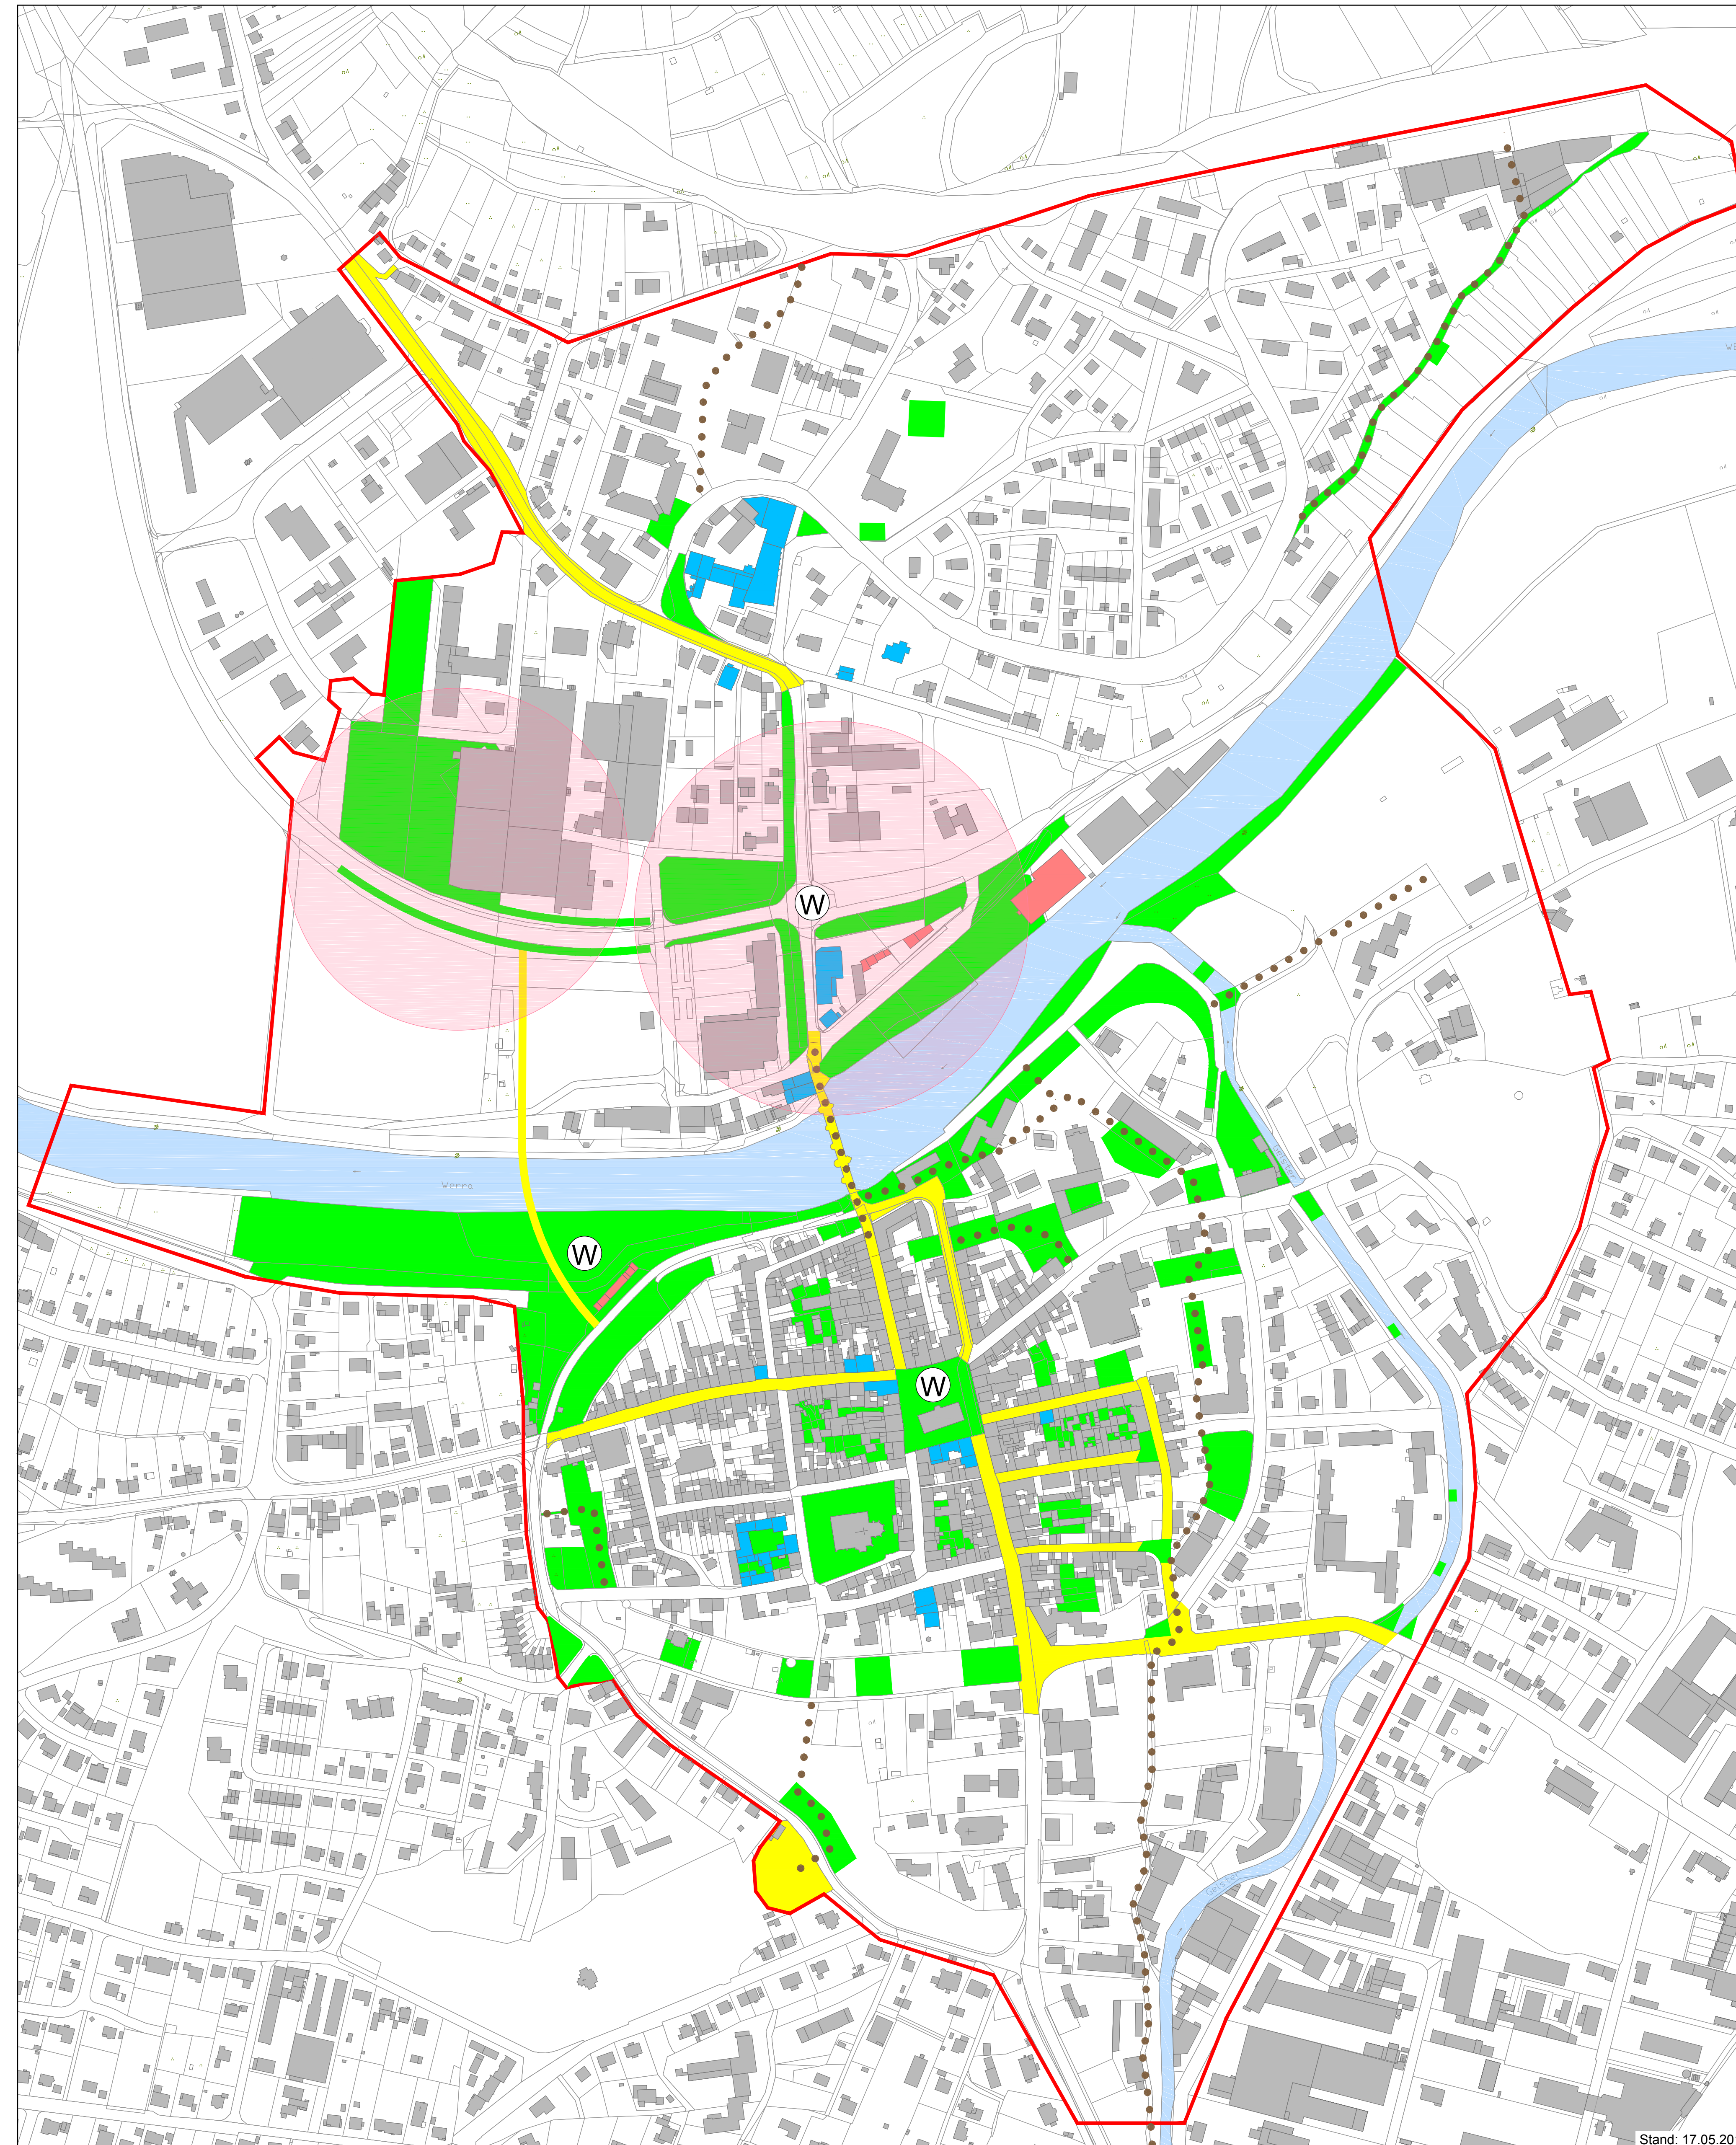

Ziele / Maßnahmen

Neuordnung / Umnutzung /
Nachverdichtung

Rückbau / Neubau
Beispiel: Bad Hersfeld

Sanierung und Entwicklung

Besondere Nutzungskonzepte unterstützen
Beispiel: Bad Hersfeld / Dippelmühle -
Betreutes Wohnen, Diakoniestation, Kindergarten

Maßnahmenplan

Legende

- Erschließungsmaßnahmen
- Aufwertung / Wohnumfeldverbesserung
- Wegeverbindungen
- Einzelobjekte
- Ordnungsmaßnahmen
- Städtebaulicher Entwicklungsbereich
(Neuordnung / Nachverdichtung /
Begrünung)
- W Durchführung Wettbewerb
- Stadumbaugebiet

Entsiegeln / Umnutzen

Extensive Begrünung
Beispiel: Bad Hersfeld

Konzeptionelle und bauliche Entwicklung

Brachen zu Freiräumen entwickeln
Beispiel: Bad Hersfeld Schildpark